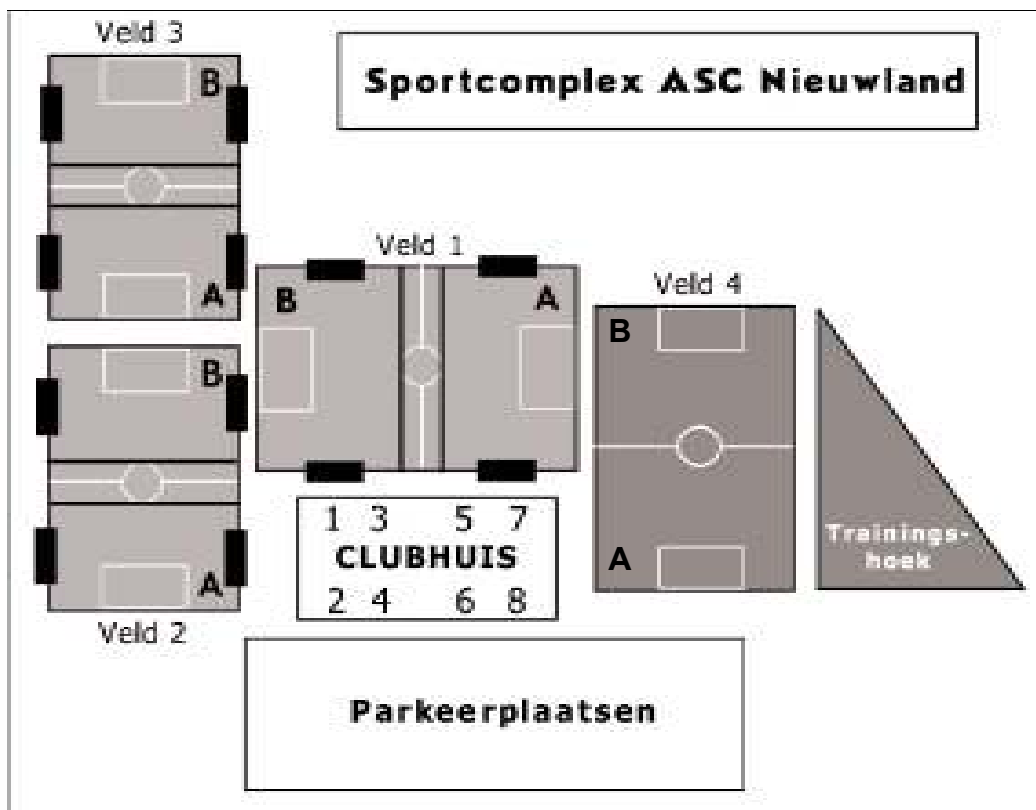

Veldindeling