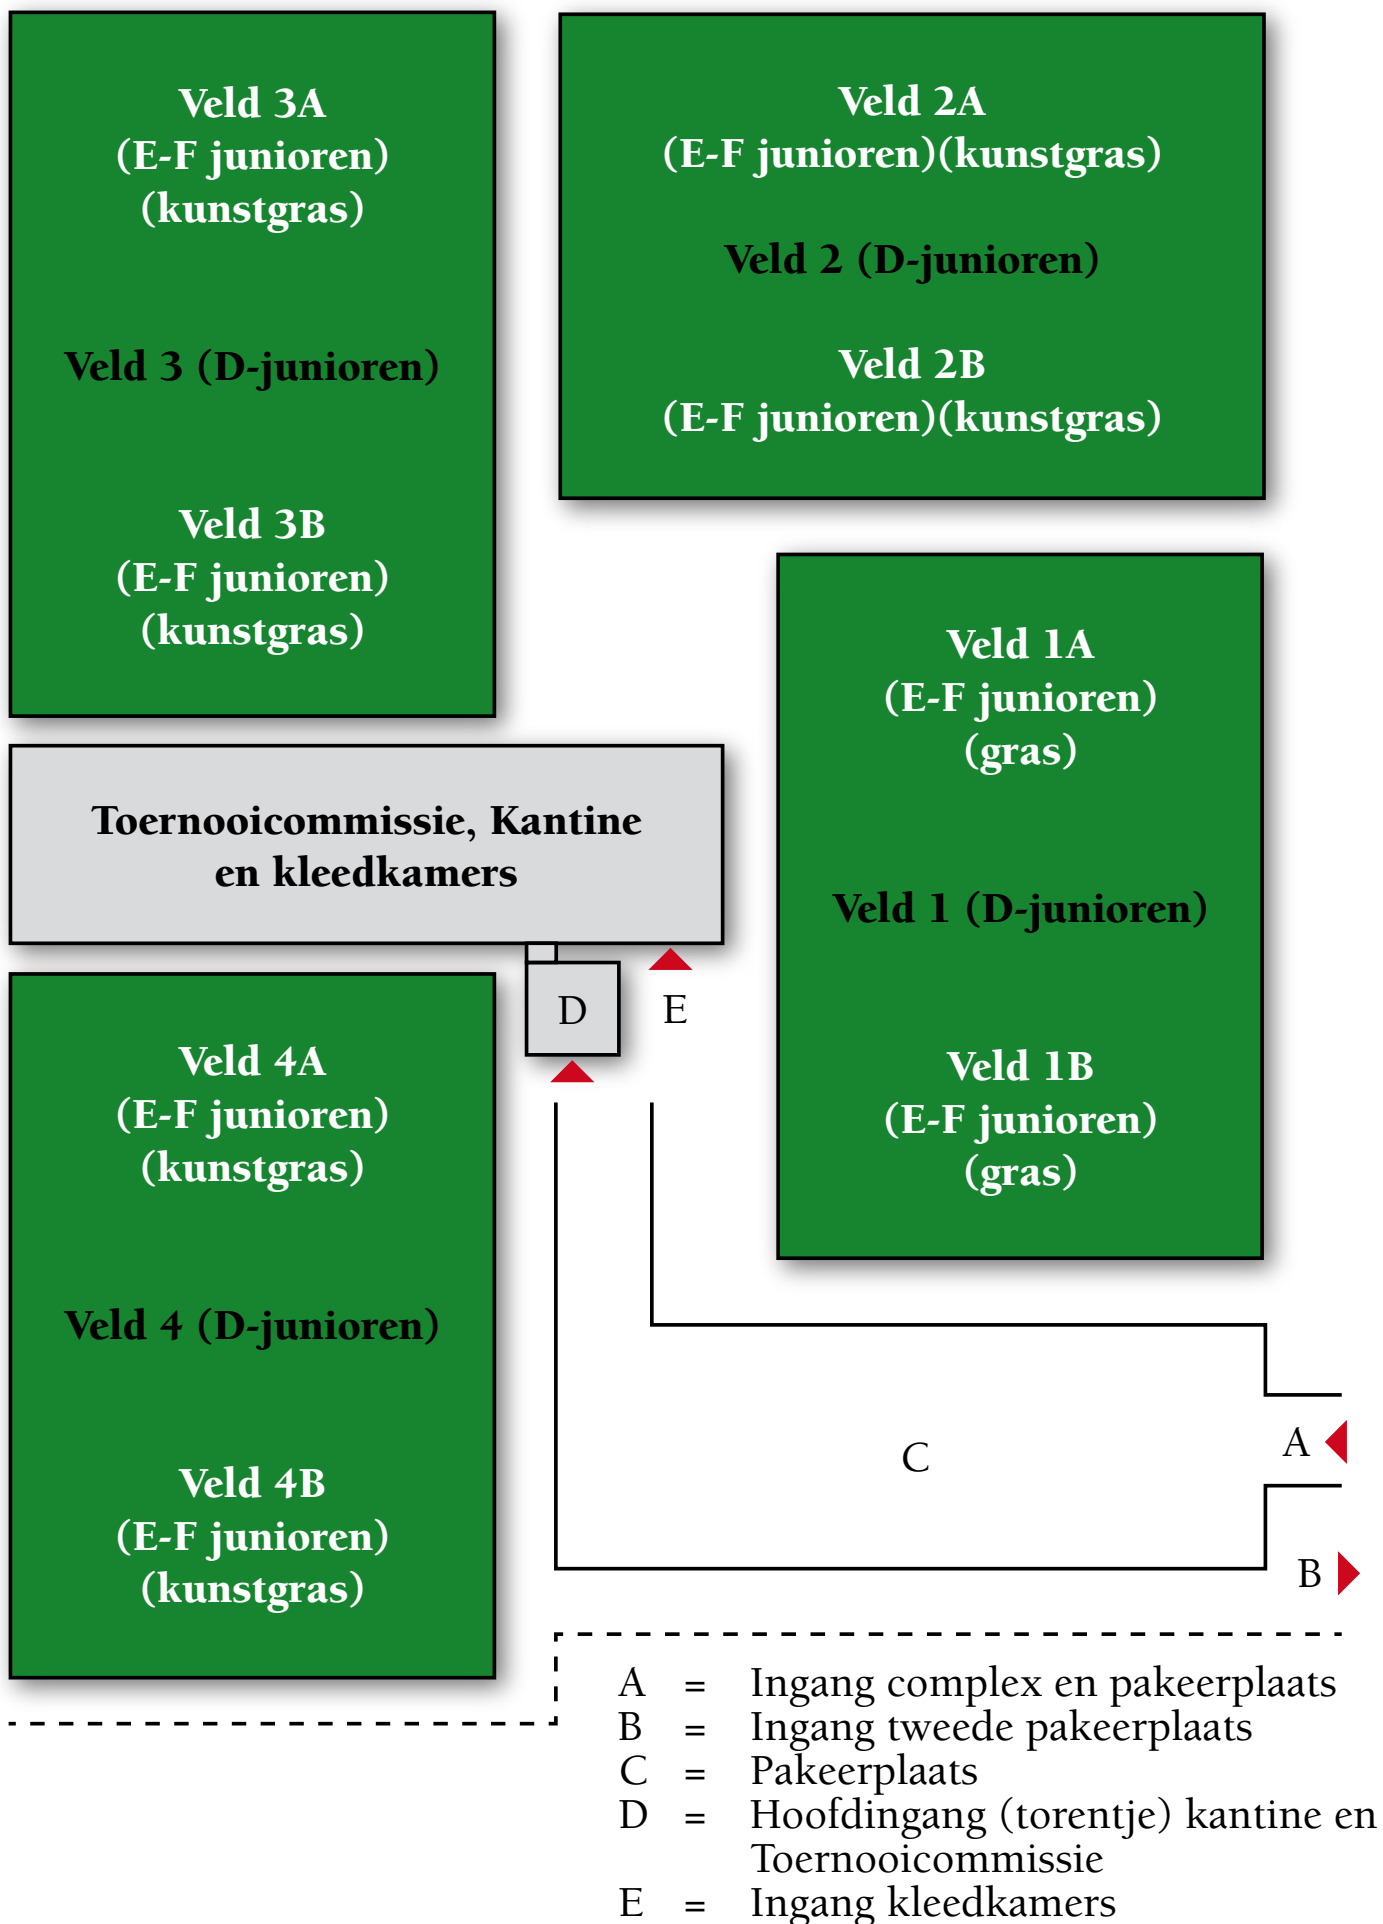

Sportcomplex FC Weesp