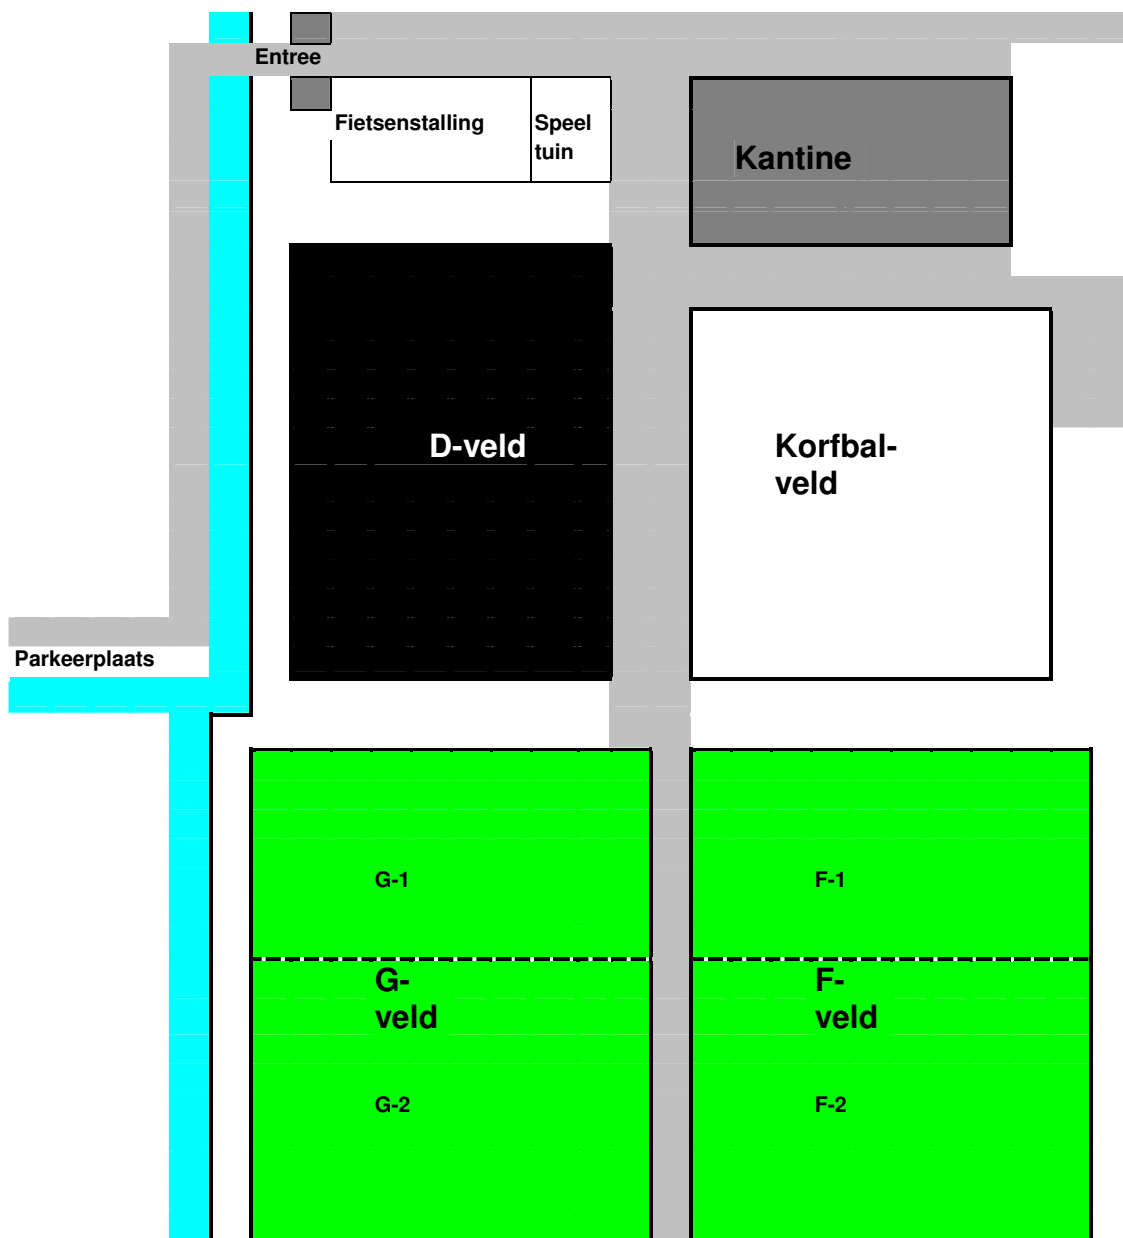

Veldindeling